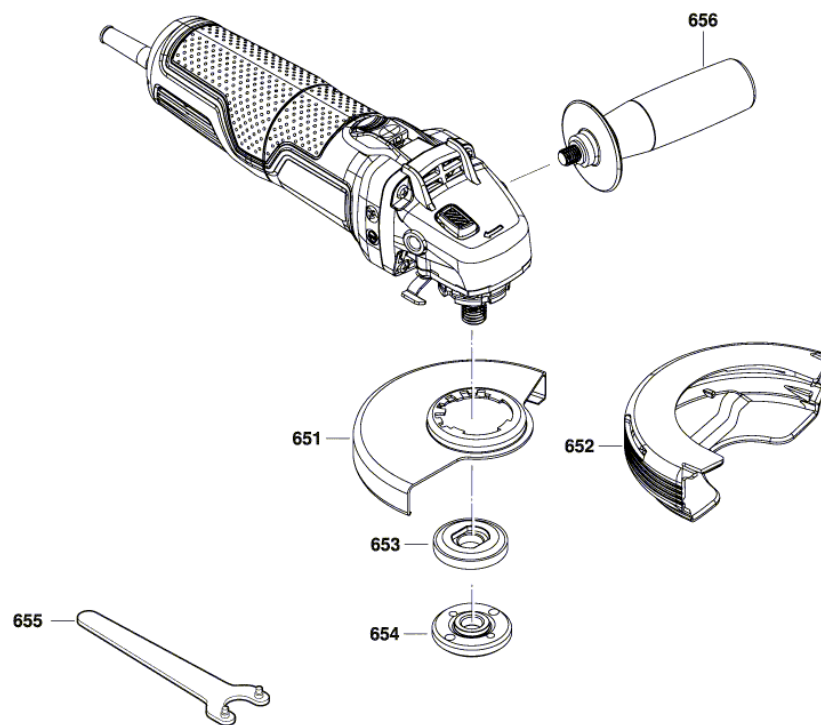

Изображение - модел - Е

3 603 CE2 002
Stand } 22-05-24 Fig./Abb. 1
Issue }

Änderungen vorbehalten
Modifications reserved
Modifications réservées
Salvo modificaciones

Списък на резервните части

Артикул	Каталожен номер	Описание	Изображение
651	1 600 A02 E5N	ПРЕДПАЗИТЕЛ	1
652	1 600 A02 A02	ПРЕДПАЗИТЕЛ	1
653	1 619 PV8 388	ФЛАНЕЦ	1
654	1 619 PV8 389	ГАЙКА	1
655	1 619 PV4 434	КЛЮЧ ЗА ШАЙБИ	1
656	1 619 PV8 392	ДОПЪЛНИТЕЛНА ДРЪЖКА	1